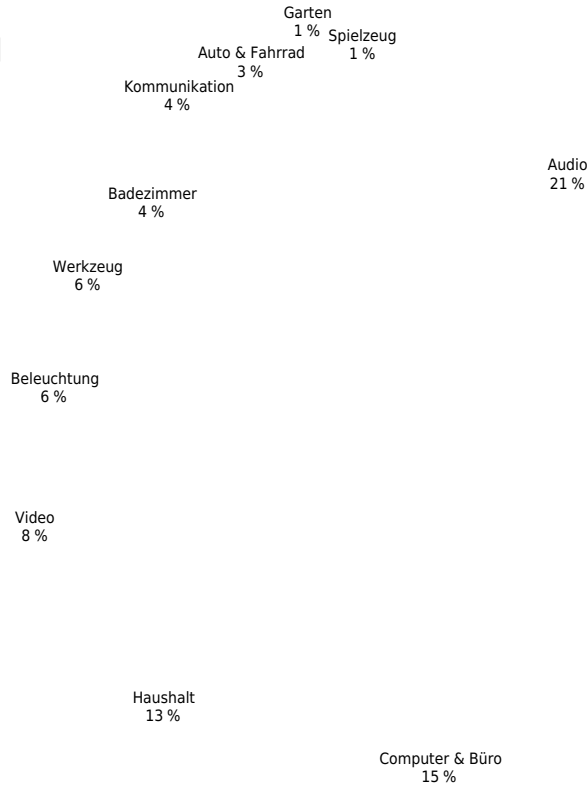

[ Reparaturen 2019 ]  
703 Geräte bei  
75 Veranstaltungen

[ RepairCafé Dresden und Freital ]

[ Reparaturen 2018 ]  
586 Geräte bei  
65 Veranstaltungen

[ RepairCafé Dresden und Freital ]

[ Reparaturen 2017 ]  
306 Geräte bei  
51 Veranstaltungen