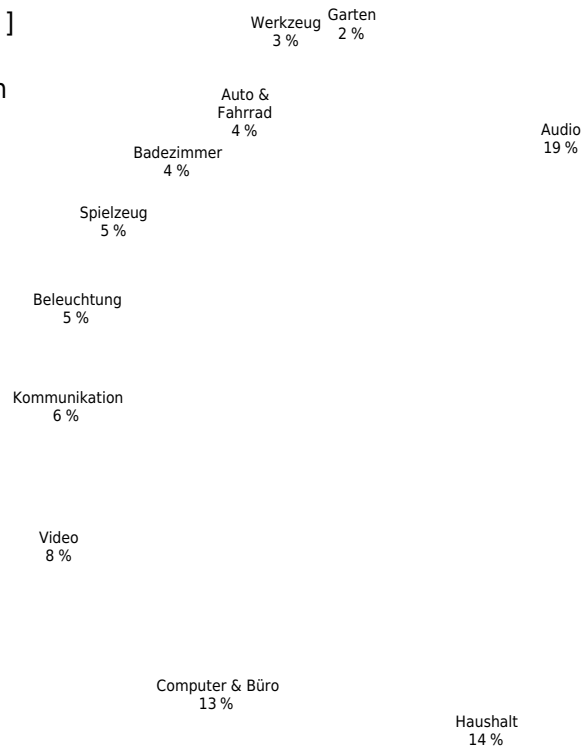

Werkzeug 2 %  
Spielzeug 3 %  
Garten 1 %  
Auto & Fahrrad 2 %  
Sonstiges 0 %

[ RepairCafé Dresden und Freital ]

[ Reparaturen 2022 ]  
700 Geräte bei  
77 Veranstaltungen

Garten 2 %  
Spielzeug 2 %  
Badezimmer 3 %  
Auto & Fahrrad 2 %

[ RepairCafé Dresden und Freital ]

[ Reparaturen 2021 ]  
248 Geräte bei  
38 Veranstaltungen

[ RepairCafé Dresden und Freital ]

[ Reparaturen 2020 ]  
410 Geräte bei  
49 Veranstaltungen

[ RepairCafé Dresden und Freital ]

[ Reparaturen 2019 ]  
703 Geräte bei  
75 Veranstaltungen

[ RepairCafé Dresden und Freital ]

[ Reparaturen 2018 ]  
586 Geräte bei  
65 Veranstaltungen

[ RepairCafé Dresden und Freital ]

[ Reparaturen 2017 ]  
306 Geräte bei  
51 Veranstaltungen