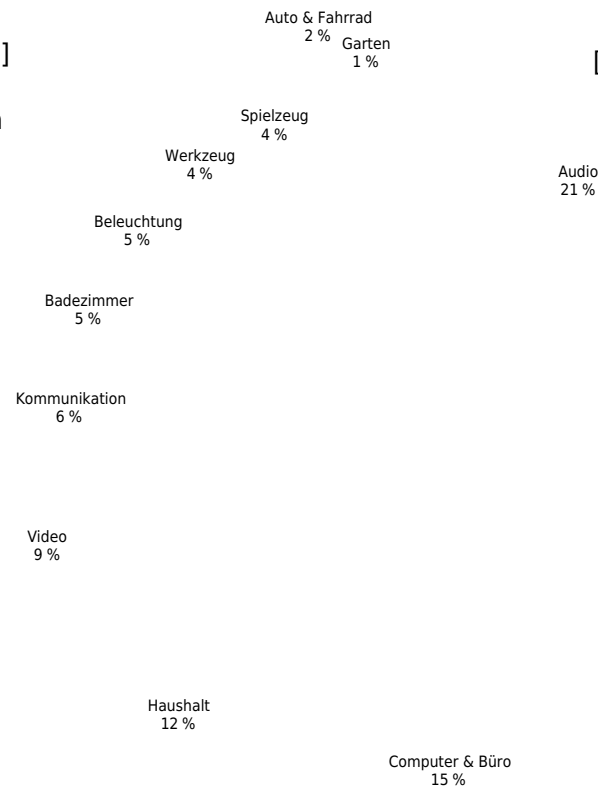

Werkzeug 2 %  
Spielzeug 3 %  
Garten 1 %  
Auto & Fahrrad 2 %  
Sonstiges 0 %

[ RepairCafé Dresden und Freital ]

[ Reparaturen 2022 ]  
700 Geräte bei  
77 Veranstaltungen

Garten 2 %  
Spielzeug 2 %  
Badezimmer 3 %  
Auto & Fahrrad 2 %

[ RepairCafé Dresden und Freital ]

[ Reparaturen 2021 ]  
248 Geräte bei  
38 Veranstaltungen

[ RepairCafé Dresden und Freital ]

[ Reparaturen 2020 ]  
410 Geräte bei  
49 Veranstaltungen

[ RepairCafé Dresden und Freital ]

[ Reparaturen 2019 ]  
703 Geräte bei  
75 Veranstaltungen

[ RepairCafé Dresden und Freital ]

[ Reparaturen 2018 ]  
586 Geräte bei  
65 Veranstaltungen

[ RepairCafé Dresden und Freital ]

[ Reparaturen 2017 ]  
306 Geräte bei  
51 Veranstaltungen