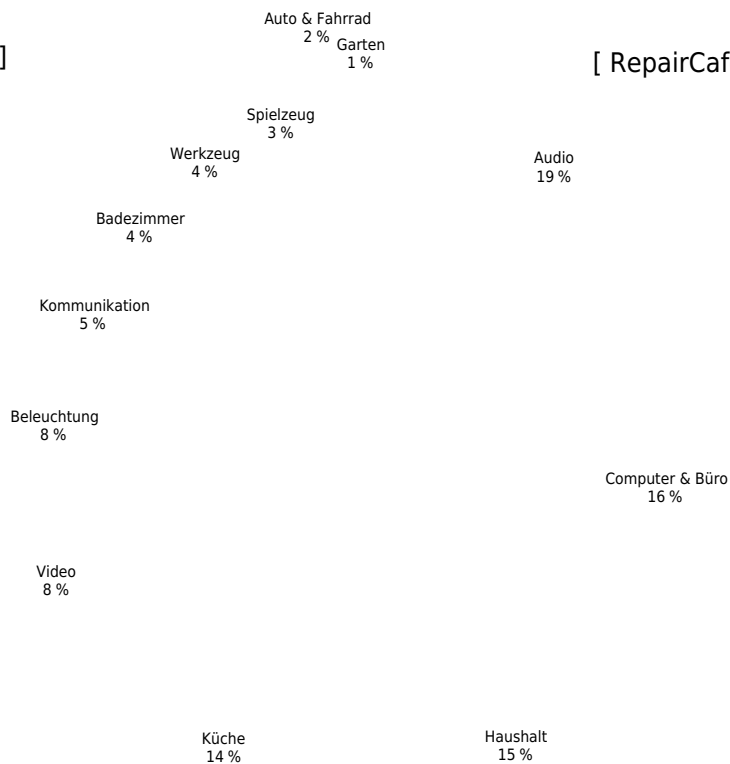

Werkzeug 2 %  
Spielzeug 3 %  
Garten 1 %  
Auto & Fahrrad 2 %  
Sonstiges 0 %

[ RepairCafé Dresden und Freital ]

[ Reparaturen 2022 ]  
700 Geräte bei  
77 Veranstaltungen

Garten 2 %  
Spielzeug 2 %  
Badezimmer 3 %  
Auto & Fahrrad 2 %

[ RepairCafé Dresden und Freital ]

[ Reparaturen 2021 ]  
248 Geräte bei  
38 Veranstaltungen

[ RepairCafé Dresden und Freital ]

[ Reparaturen 2020 ]  
410 Geräte bei  
49 Veranstaltungen

[ RepairCafé Dresden und Freital ]

[ Reparaturen 2019 ]  
703 Geräte bei  
75 Veranstaltungen

[ RepairCafé Dresden und Freital ]

[ Reparaturen 2018 ]  
586 Geräte bei  
65 Veranstaltungen

[ RepairCafé Dresden und Freital ]

[ Reparaturen 2017 ]  
306 Geräte bei  
51 Veranstaltungen