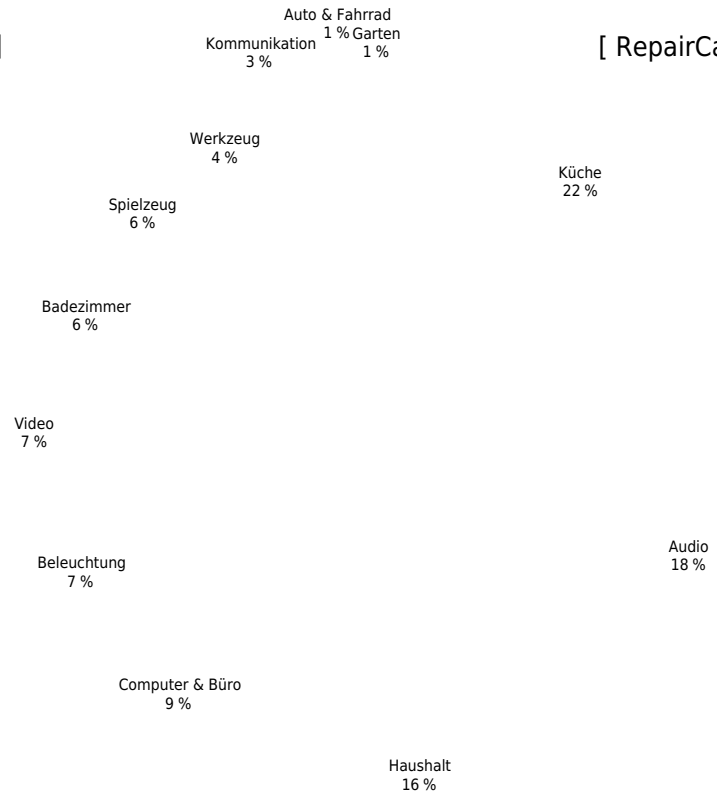

[ RepairCafé Dresden und Freital ]

Küche  
18 %

[ Reparaturen 2016 ]  
220 Geräte bei  
43 Veranstaltungen

[ RepairCafé Dresden und Freital ]

[ Reparaturen 2015 ]  
183 Geräte bei  
31 Veranstaltungen

[ RepairCafé Dresden und Freital ]