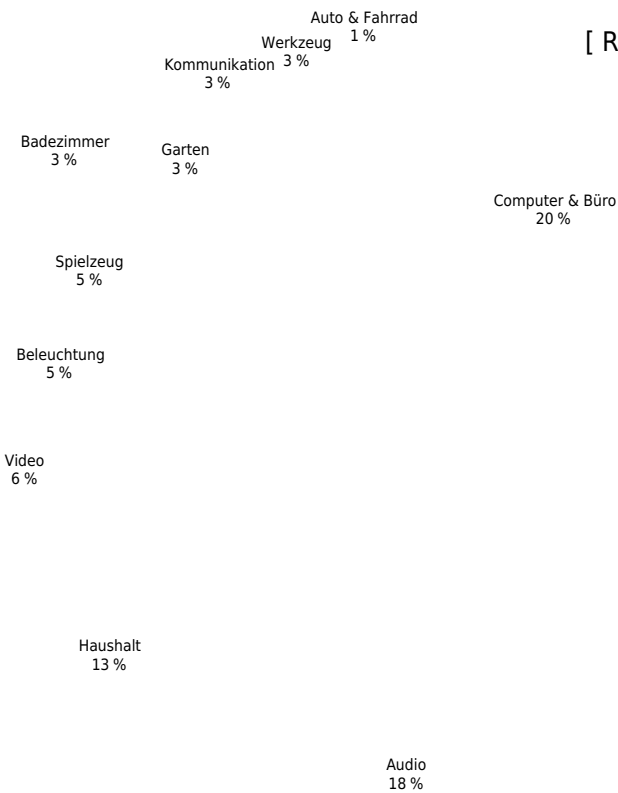

[Reparaturen 2016]
220 Geräte bei
43 Veranstaltungen

[RepairCafé Dresden und Freital]