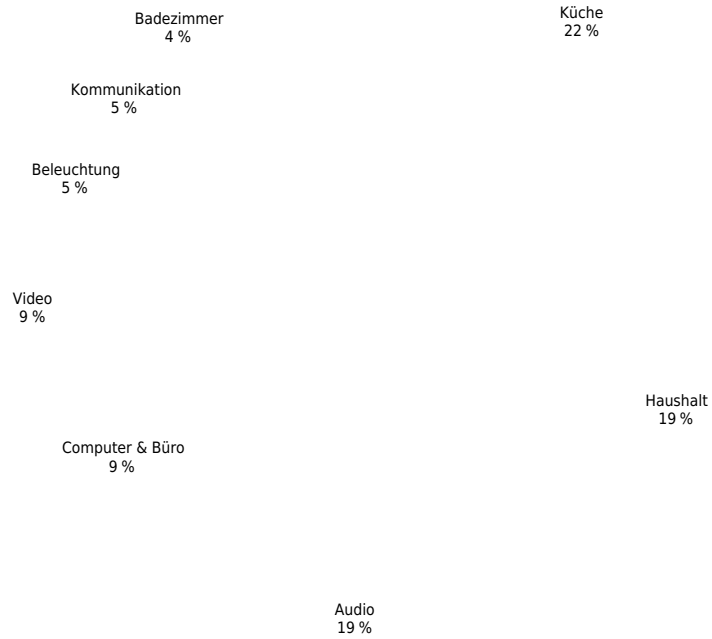

## Unsere eigene Statistik (etwas detaillierter)

[ Reparaturen 2024 ]  
 742 Geräte bei  
 68 Veranstaltungen

Vermiedener Schrott:  
 = 1.492 kg

[ RepairCafé Dresden und Freital ]

[ Reparaturen 2023 ]  
908 Geräte bei  
78 Veranstaltungen

Werkzeug 2 %  
Spielzeug 3 %  
Garten 1 %  
Auto & Fahrrad 2 %  
Sonstiges 0 %

[ RepairCafé Dresden und Freital ]

[ Reparaturen 2022 ]  
700 Geräte bei  
77 Veranstaltungen

Garten 2 %  
Spielzeug 2 %  
Badezimmer 3 %  
Auto & Fahrrad 2 %