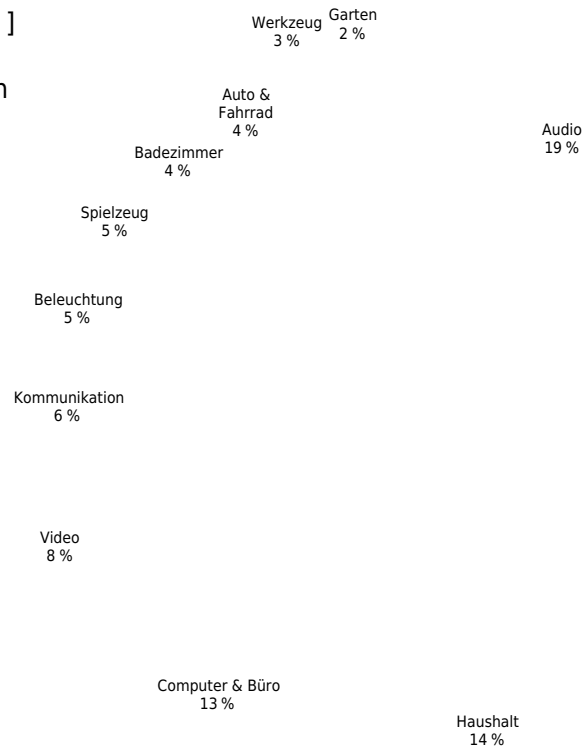

[Reparaturen 2022]
700 Geräte bei
77 Veranstaltungen

[RepairCafé Dresden und Freital]

Küche
21 %

Haushalt
18 %

[Reparaturen 2021]
248 Geräte bei
38 Veranstaltungen

[RepairCafé Dresden und Freital]

[Reparaturen 2020]
410 Geräte bei
49 Veranstaltungen

[RepairCafé Dresden und Freital]

[Reparaturen 2019]
703 Geräte bei
75 Veranstaltungen

[RepairCafé Dresden und Freital]

[Reparaturen 2018]
586 Geräte bei
65 Veranstaltungen

[RepairCafé Dresden und Freital]