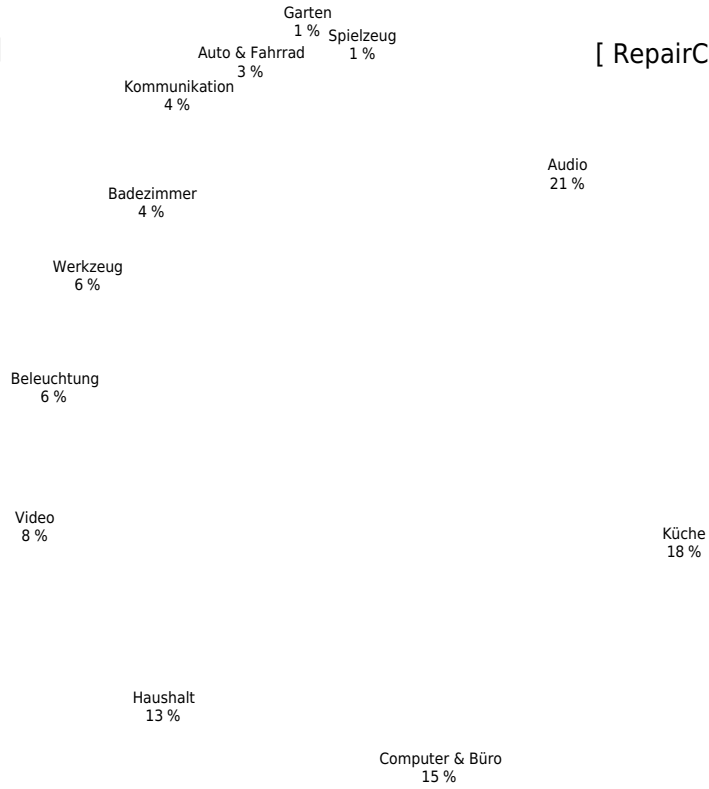

[RepairCafé Dresden und Freital]

[Reparaturen 2019]
703 Geräte bei
75 Veranstaltungen

[RepairCafé Dresden und Freital]

[Reparaturen 2018]
586 Geräte bei
65 Veranstaltungen

[RepairCafé Dresden und Freital]

[Reparaturen 2017]
306 Geräte bei
51 Veranstaltungen

[RepairCafé Dresden und Freital]

[Reparaturen 2016]
220 Geräte bei
43 Veranstaltungen

[RepairCafé Dresden und Freital]

[Reparaturen 2015]
183 Geräte bei
31 Veranstaltungen