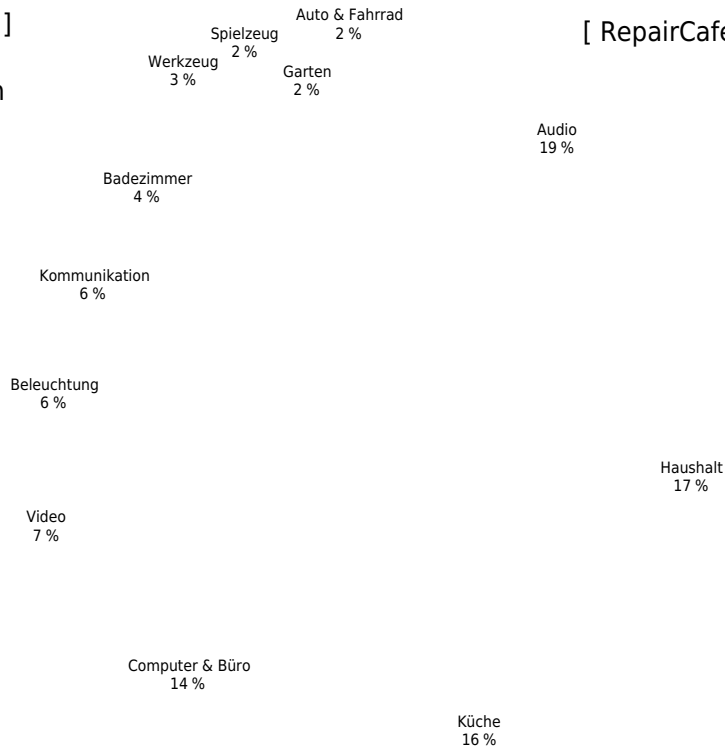

[Reparaturen 2022]
700 Geräte bei
77 Veranstaltungen

[RepairCafé Dresden und Freital]

Küche
21 %

Haushalt
18 %

[Reparaturen 2021]
248 Geräte bei
38 Veranstaltungen

[RepairCafé Dresden und Freital]

[Reparaturen 2020]
410 Geräte bei
49 Veranstaltungen

[RepairCafé Dresden und Freital]

[Reparaturen 2019]
703 Geräte bei
75 Veranstaltungen

[RepairCafé Dresden und Freital]

[Reparaturen 2018]
586 Geräte bei
65 Veranstaltungen

[RepairCafé Dresden und Freital]