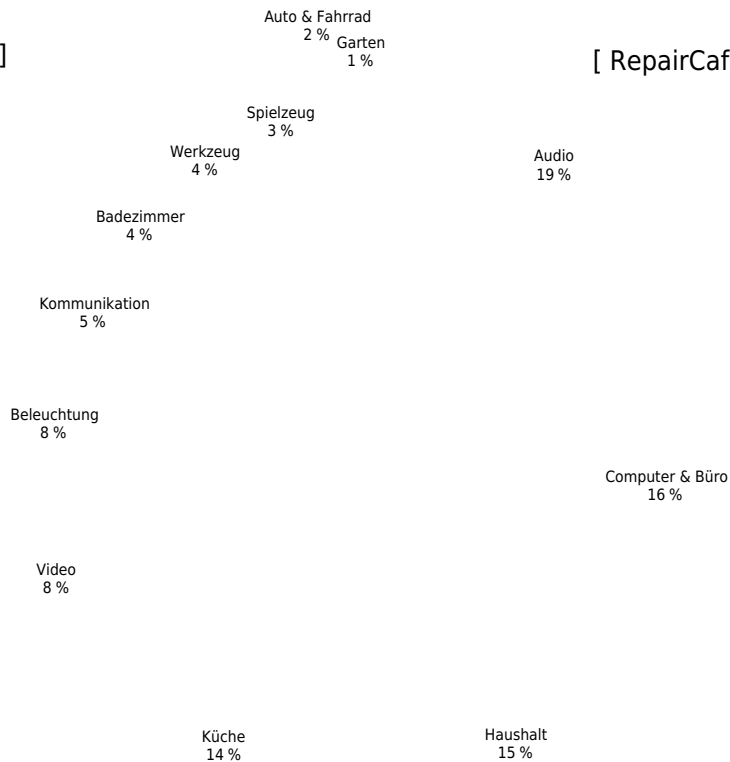

[Reparaturen 2022]
700 Geräte bei
77 Veranstaltungen

[RepairCafé Dresden und Freital]

Küche
21 %

Haushalt
18 %

[Reparaturen 2021]
248 Geräte bei
38 Veranstaltungen

[RepairCafé Dresden und Freital]

[Reparaturen 2020]
410 Geräte bei
49 Veranstaltungen