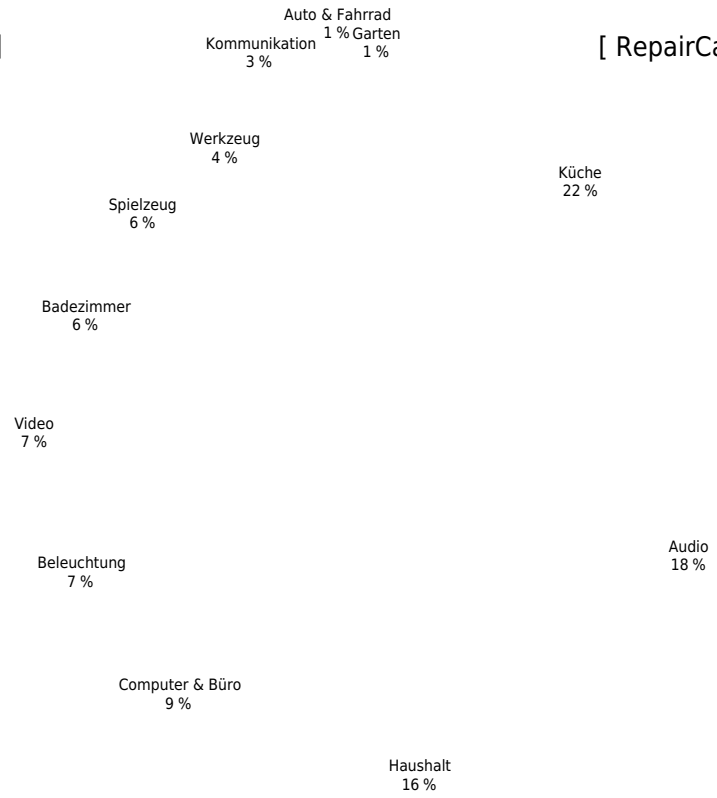

[Reparaturen 2017]
306 Geräte bei
51 Veranstaltungen

[RepairCafé Dresden und Freital]

[Reparaturen 2016]
220 Geräte bei
43 Veranstaltungen

[RepairCafé Dresden und Freital]

[Reparaturen 2015]
183 Geräte bei
31 Veranstaltungen