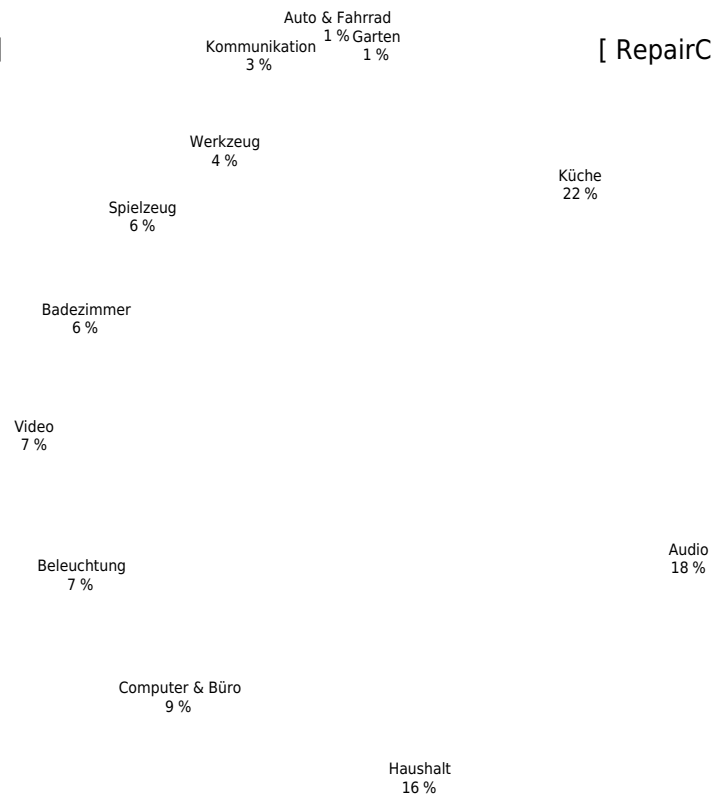

[Reparaturen 2015]
183 Geräte bei
31 Veranstaltungen

[RepairCafé Dresden und Freital]