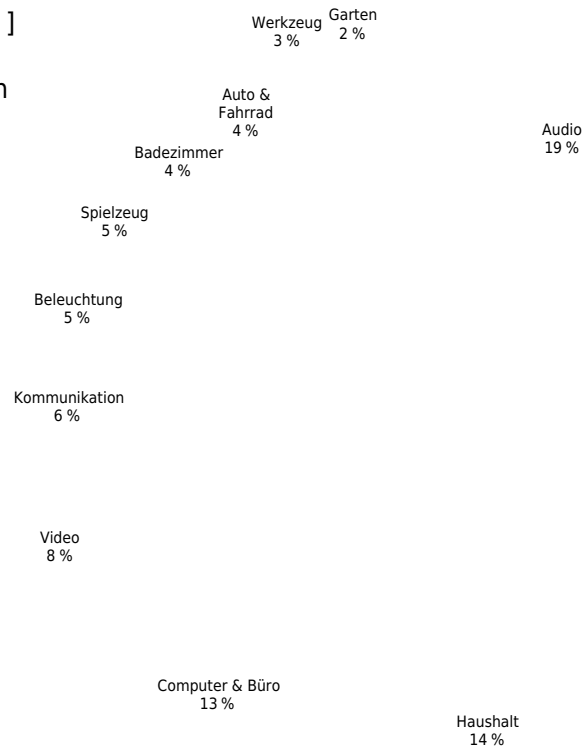

[Reparaturen 2022]
700 Geräte bei
77 Veranstaltungen

[RepairCafé Dresden und Freital]

[Reparaturen 2021]
248 Geräte bei
38 Veranstaltungen

[RepairCafé Dresden und Freital]

[Reparaturen 2020]
410 Geräte bei
49 Veranstaltungen

[RepairCafé Dresden und Freital]

[Reparaturen 2019]
703 Geräte bei
75 Veranstaltungen

[RepairCafé Dresden und Freital]

[Reparaturen 2018]
586 Geräte bei
65 Veranstaltungen

[RepairCafé Dresden und Freital]