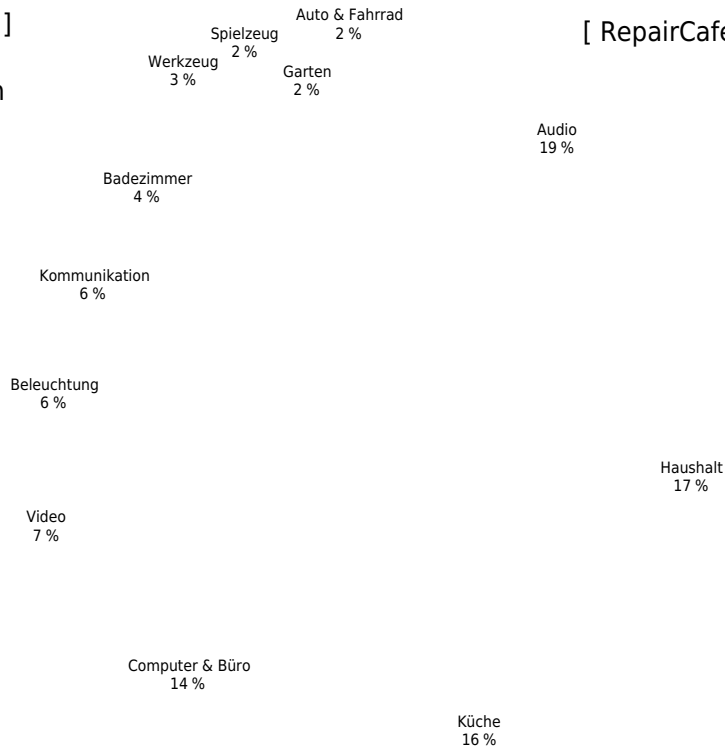

Statistik

Häufig werden wir gefragt, mit welchen defekten Dingen unser Gäste kommen und bei welchen Reparaturen wir helfen. Einen kleinen Überblick können da unsere folgenden Reparaturstatistiken bringen.

[Reparaturen 2022]
700 Geräte bei
77 Veranstaltungen

[RepairCafé Dresden und Freital]

[Reparaturen 2021]
248 Geräte bei
38 Veranstaltungen

[RepairCafé Dresden und Freital]

[Reparaturen 2020]
410 Geräte bei
49 Veranstaltungen