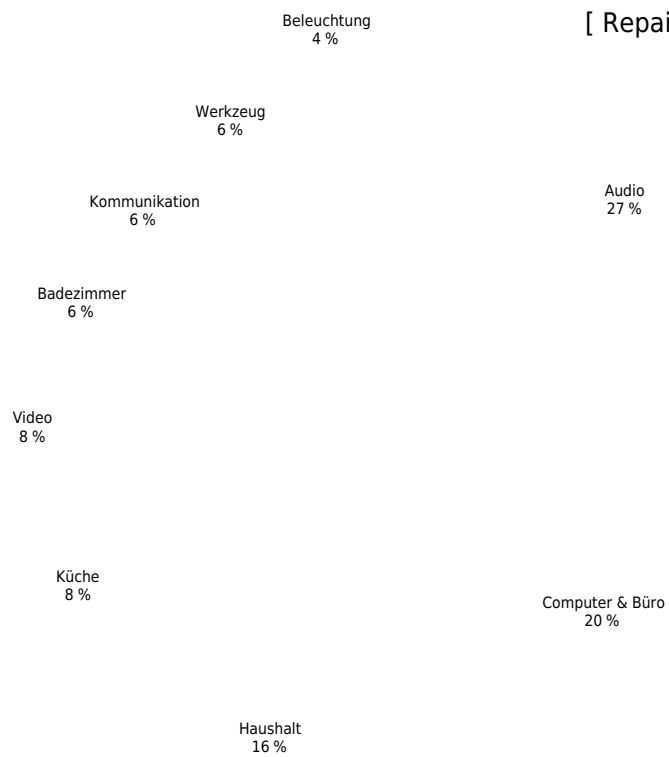

[Reparaturen 2014]
51 Geräte bei
21 Veranstaltungen

[RepairCafé Dresden und Freital]