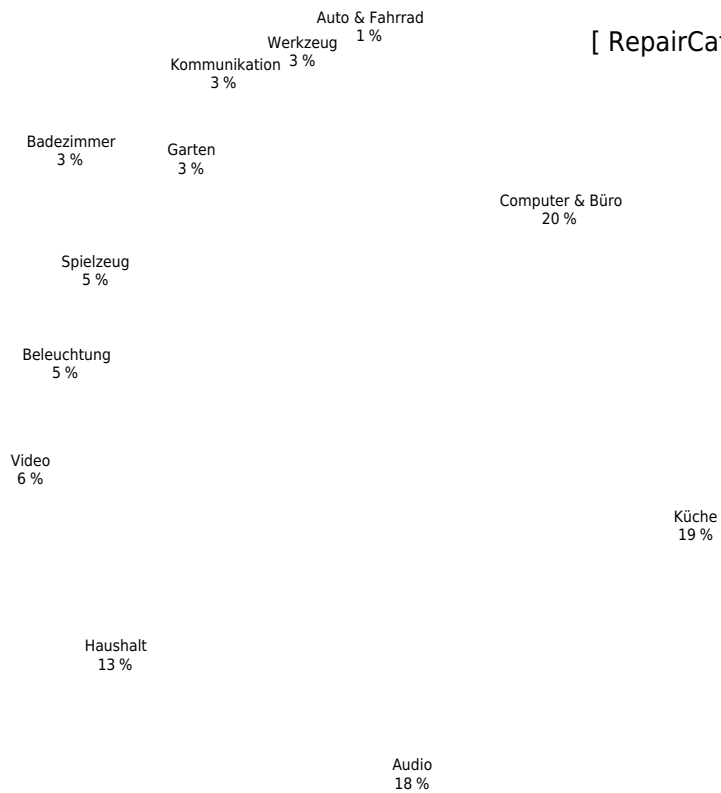

[RepairCafé Dresden und Freital]

[Reparaturen 2019]
703 Geräte bei
75 Veranstaltungen

[RepairCafé Dresden und Freital]

[Reparaturen 2018]
586 Geräte bei
65 Veranstaltungen

[RepairCafé Dresden und Freital]

[Reparaturen 2017]
306 Geräte bei
51 Veranstaltungen

[RepairCafé Dresden und Freital]

[Reparaturen 2016]
220 Geräte bei
43 Veranstaltungen

[RepairCafé Dresden und Freital]

[Reparaturen 2015]
183 Geräte bei
31 Veranstaltungen