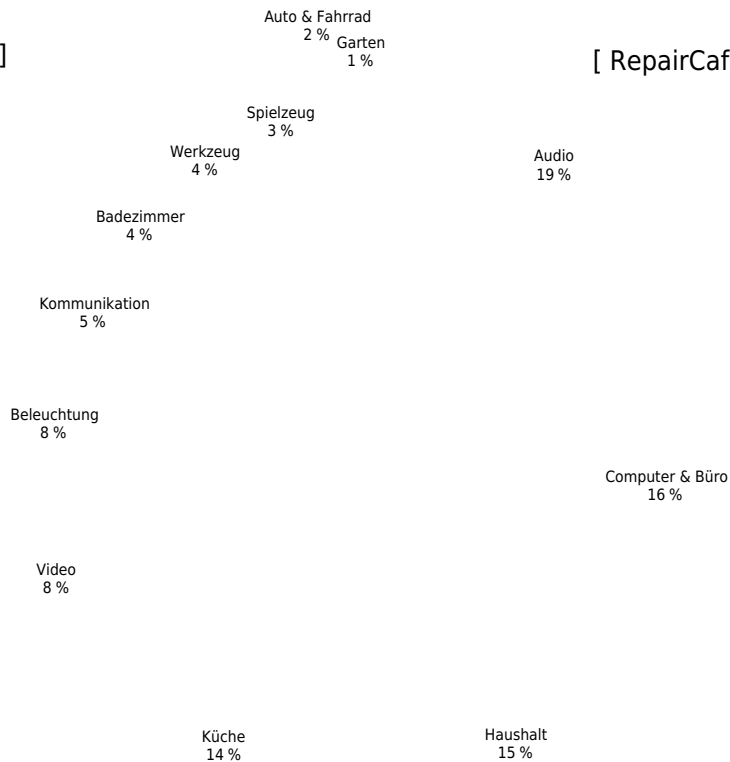

[Reparaturen 2022]
700 Geräte bei
77 Veranstaltungen

[RepairCafé Dresden und Freital]

[Reparaturen 2021]
248 Geräte bei
38 Veranstaltungen

[RepairCafé Dresden und Freital]

[Reparaturen 2020]
410 Geräte bei
49 Veranstaltungen