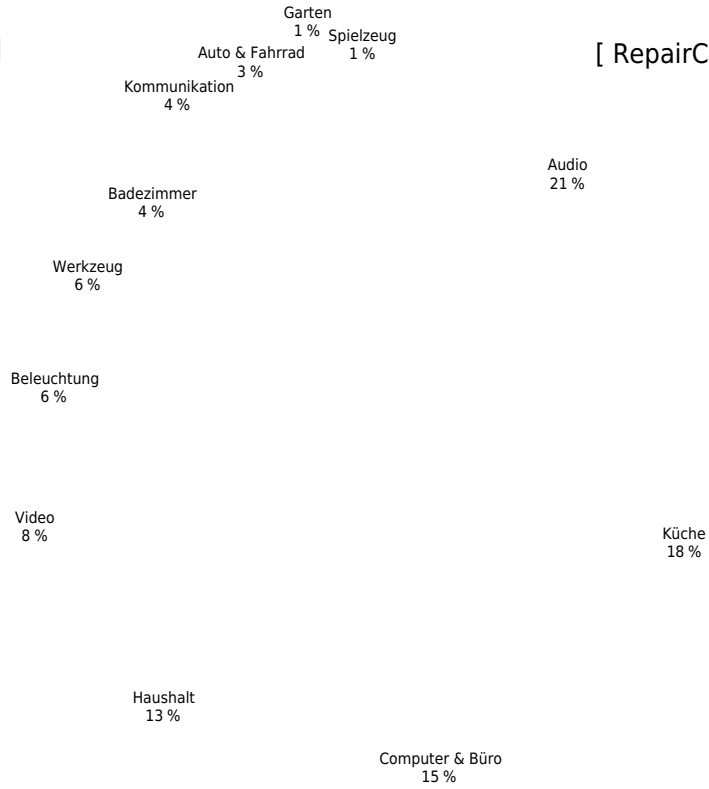

[RepairCafé Dresden und Freital]

[Reparaturen 2018]
586 Geräte bei
65 Veranstaltungen

[RepairCafé Dresden und Freital]

[Reparaturen 2017]
306 Geräte bei
51 Veranstaltungen

[RepairCafé Dresden und Freital]