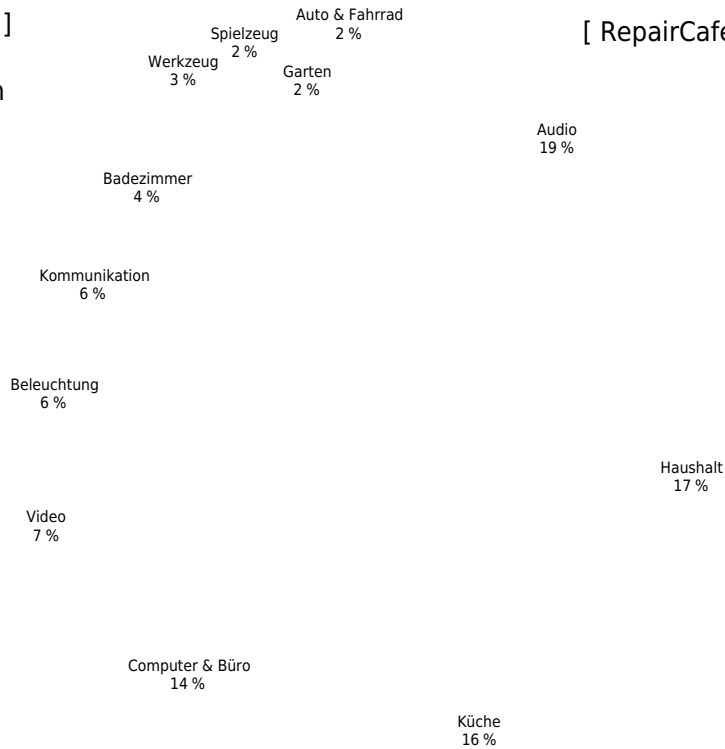

Statistik

Häufig werden wir gefragt, mit welchen defekten Dingen unser Gäste kommen und bei welchen Reparaturen wir helfen. Einen kleinen Überblick können da unsere folgenden Reparaturstatistiken bringen.

[Reparaturen 2021]
248 Geräte bei
38 Veranstaltungen

[RepairCafé Dresden und Freital]

[Reparaturen 2020]
410 Geräte bei
49 Veranstaltungen

[RepairCafé Dresden und Freital]

[Reparaturen 2019]
703 Geräte bei
75 Veranstaltungen