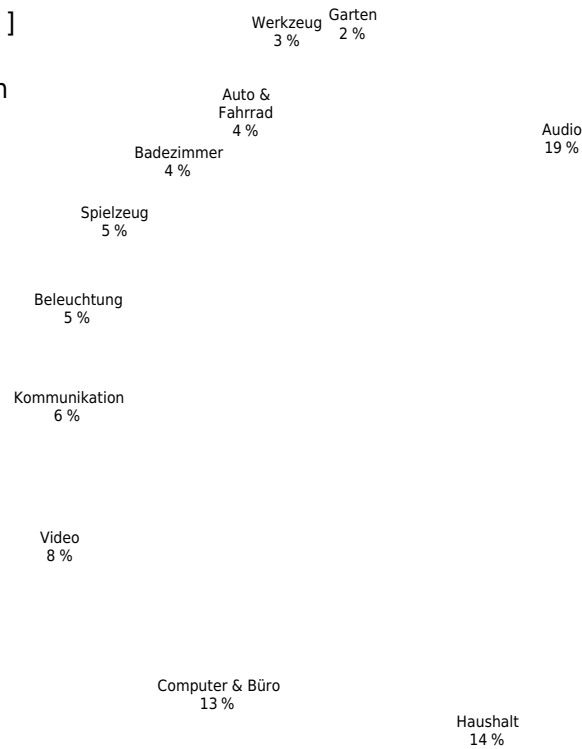

[Reparaturen 2021]
248 Geräte bei
38 Veranstaltungen

[RepairCafé Dresden und Freital]

[Reparaturen 2020]
410 Geräte bei
49 Veranstaltungen

[RepairCafé Dresden und Freital]

[Reparaturen 2019]
703 Geräte bei
75 Veranstaltungen

[RepairCafé Dresden und Freital]

[Reparaturen 2018]
586 Geräte bei
65 Veranstaltungen

[RepairCafé Dresden und Freital]

[Reparaturen 2017]
306 Geräte bei
51 Veranstaltungen

[RepairCafé Dresden und Freital]