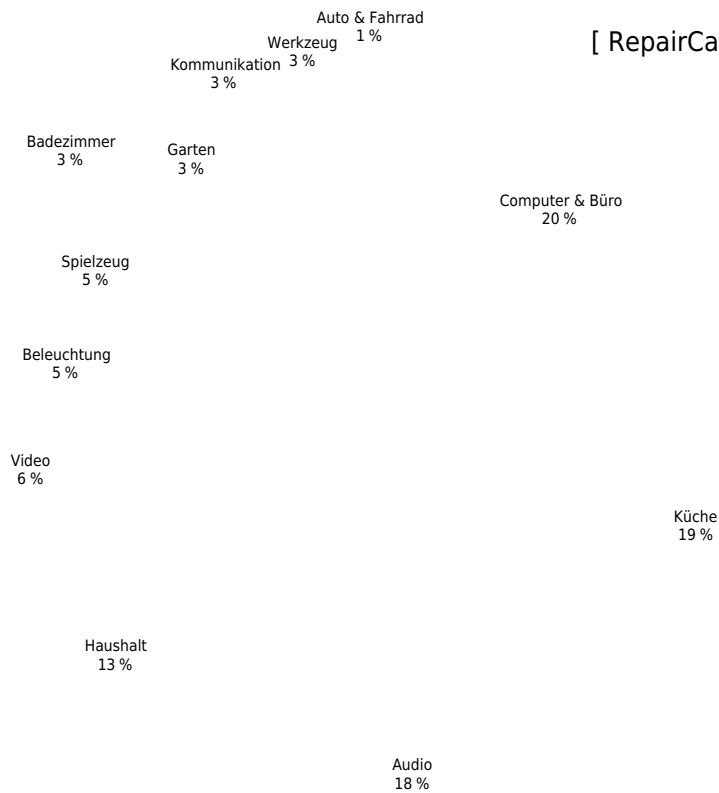

[Reparaturen 2016]
220 Geräte bei
43 Veranstaltungen

[RepairCafé Dresden und Freital]