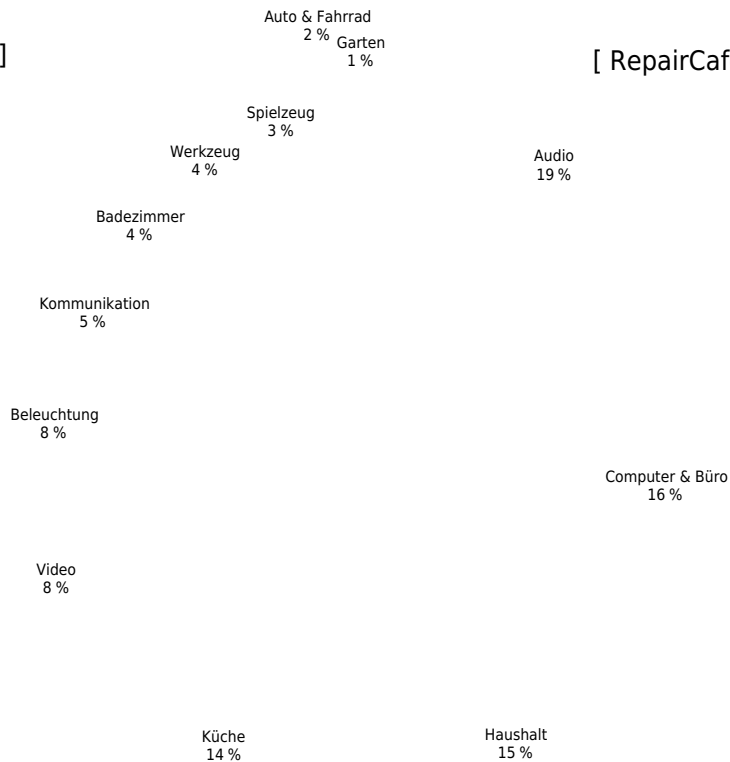

[Reparaturen 2021]
248 Geräte bei
38 Veranstaltungen

[RepairCafé Dresden und Freital]

[Reparaturen 2020]
410 Geräte bei
49 Veranstaltungen

[RepairCafé Dresden und Freital]

[Reparaturen 2019]
703 Geräte bei
75 Veranstaltungen