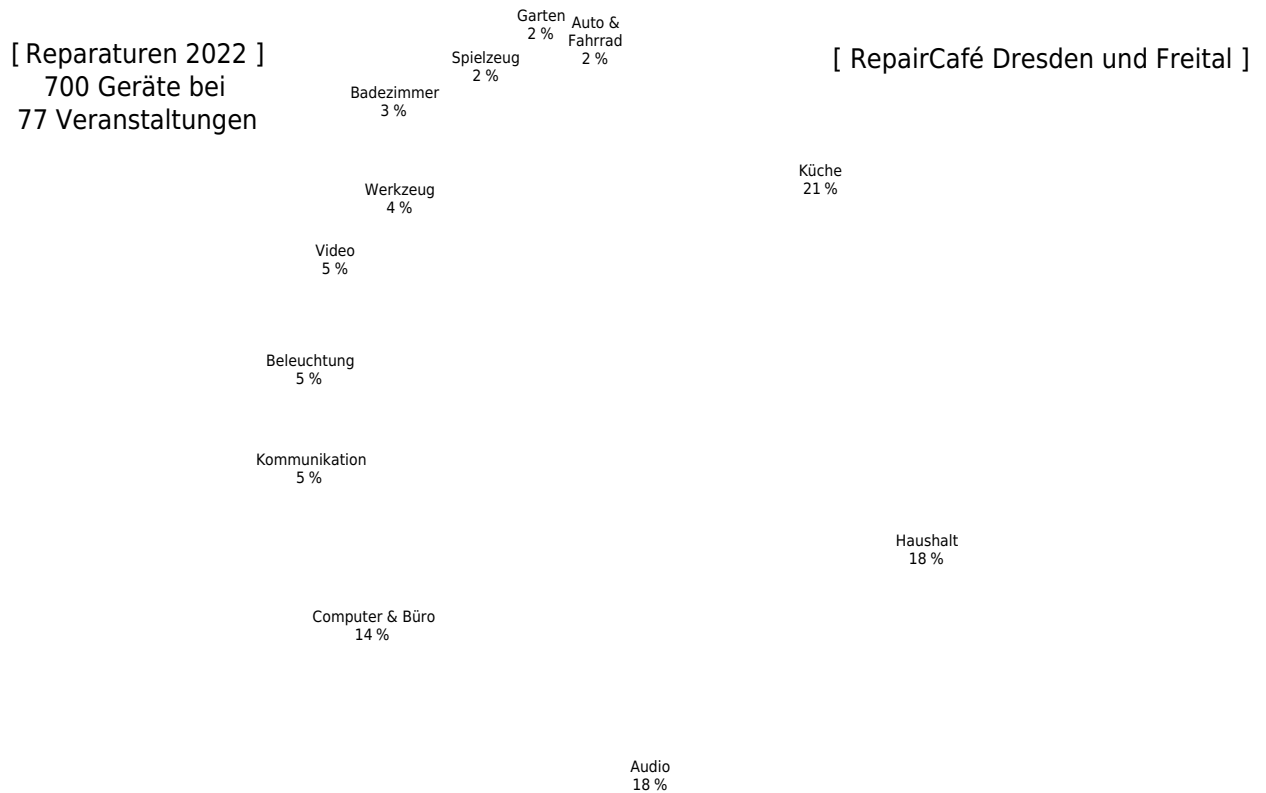

[Reparaturen 2021]
248 Geräte bei
38 Veranstaltungen

[RepairCafé Dresden und Freital]

[Reparaturen 2020]
410 Geräte bei
49 Veranstaltungen

[RepairCafé Dresden und Freital]

[Reparaturen 2019]
703 Geräte bei
75 Veranstaltungen