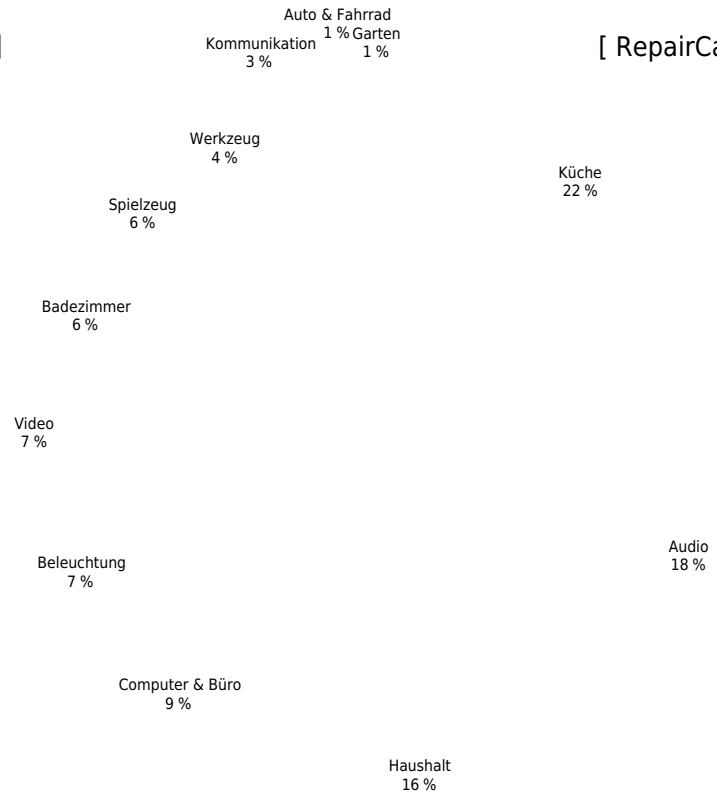

[RepairCafé Dresden und Freital]

[Reparaturen 2018]
586 Geräte bei
65 Veranstaltungen

[RepairCafé Dresden und Freital]

[Reparaturen 2017]
306 Geräte bei
51 Veranstaltungen

[RepairCafé Dresden und Freital]

[Reparaturen 2016]
220 Geräte bei
43 Veranstaltungen

[RepairCafé Dresden und Freital]

[Reparaturen 2015]
183 Geräte bei
31 Veranstaltungen

[RepairCafé Dresden und Freital]

[Reparaturen 2014]
51 Geräte bei
21 Veranstaltungen